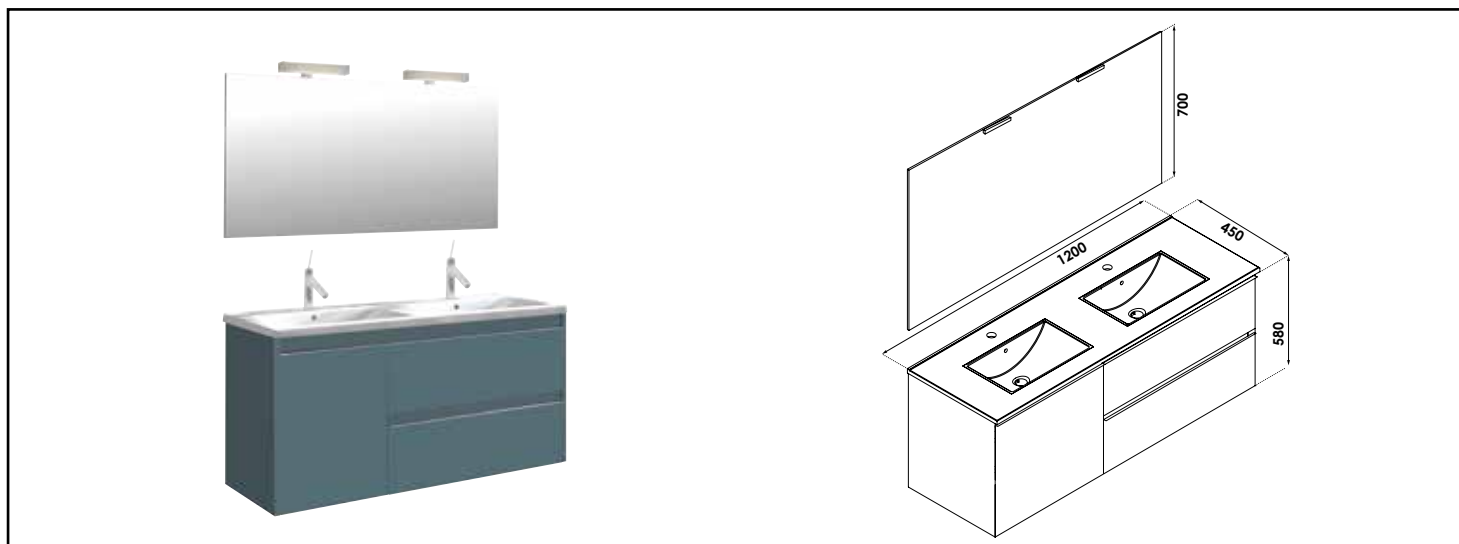

Référence : **401512021**

MEUBLE COMPLET BOSTON AVEC MIROIR SUSPENDUS - LARG. 120CM - COLORIS BLEU PAON

CARACTÉRISTIQUES

Meuble à suspendre finition Bleu Paon, avec plan céramique blanche double vasque intégrée avec trop plein ; profondeur : 46cm
 Dimensions : Largeur : 120cm x Profondeur : 45cm x Hauteur : 58cm
 Corps de meuble avec vide sanitaire
 Plan céramique blanc extra-plat, épaisseur : 18mm
 Dimension de la cuve : 410x265x120mm
 Structure du caisson (façade et corps) en panneaux de particules revêtu MDF, épaisseur : 16mm
 2 tiroirs et 1 porte en panneau de particules à ouverture totale et fermeture amortie
 Poignées en aluminium chromé
 1 miroir simple à suspendre avec spot LED classe 2 IP44, hauteur : 70cm
 2 points de fixation murale
 Accessoires en options : pieds réglables en hauteur : de 29 à 31cm
 Livré pré-monté, sans robinetterie, sans visserie de fixation murale, sans vidage
 Fabrication européenne
 Norme PEFC
 Ecotaxe en sus